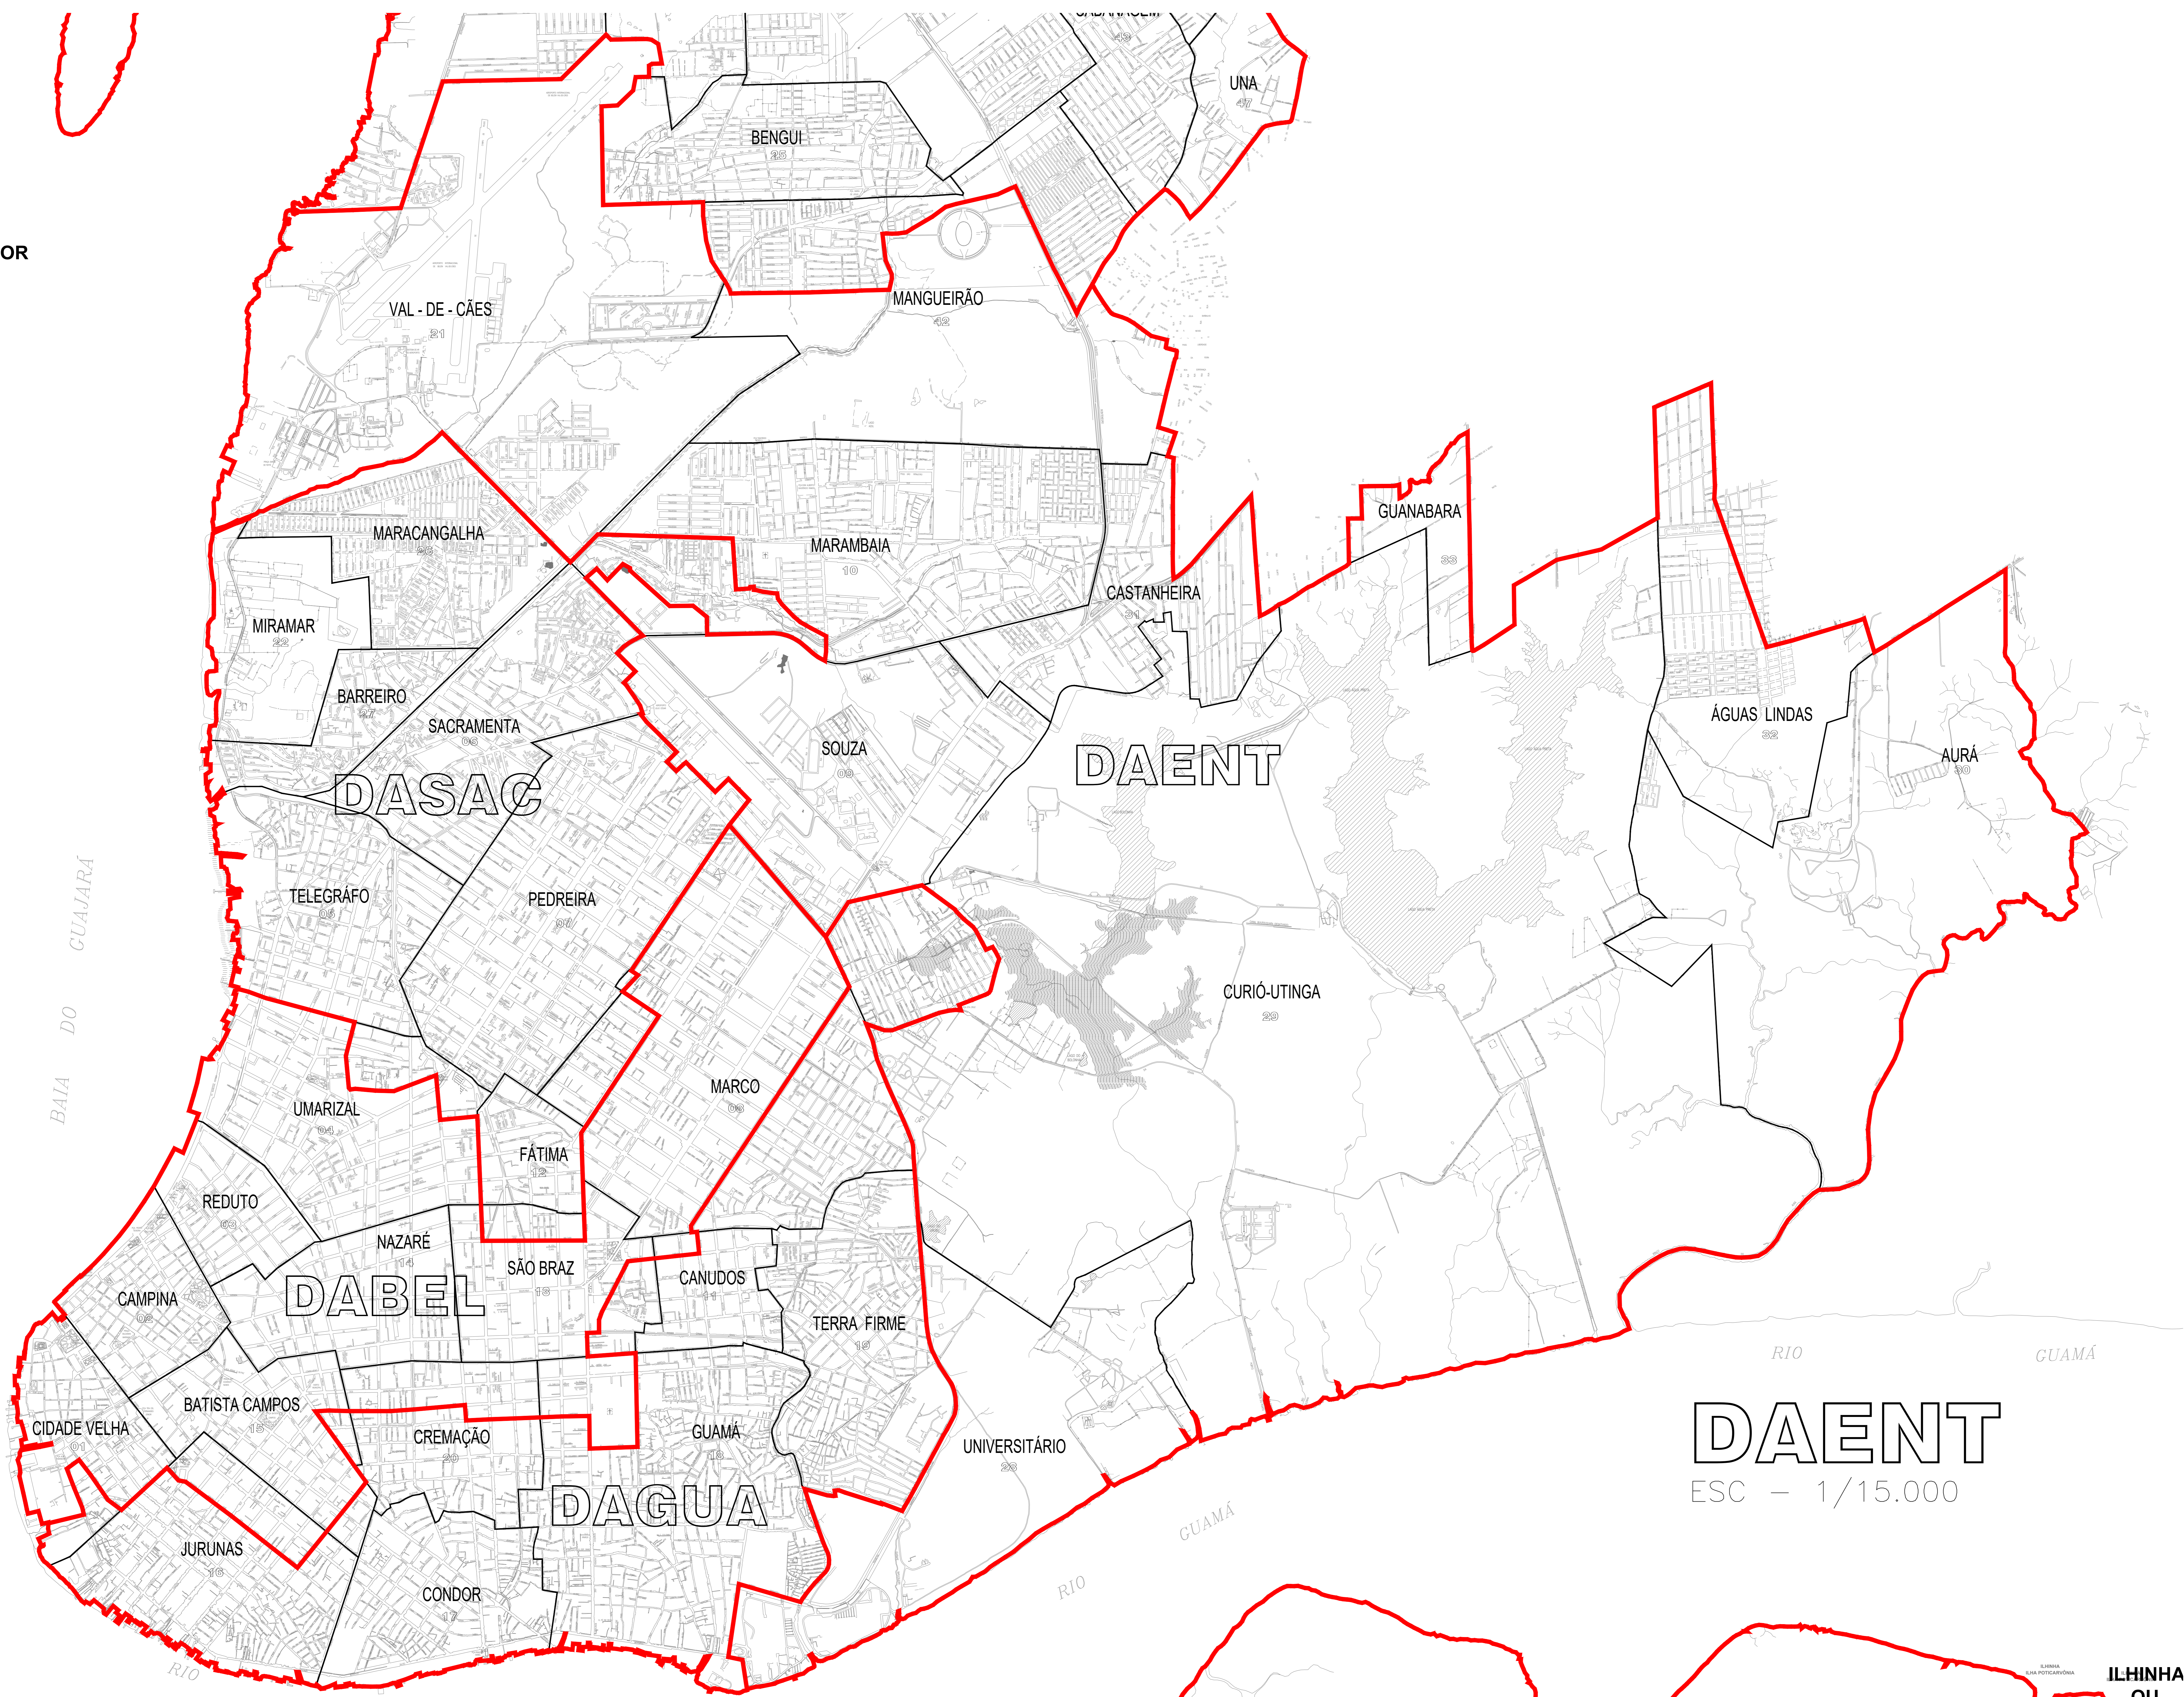

ADOR

# DAENT

ESC - 1/15.000